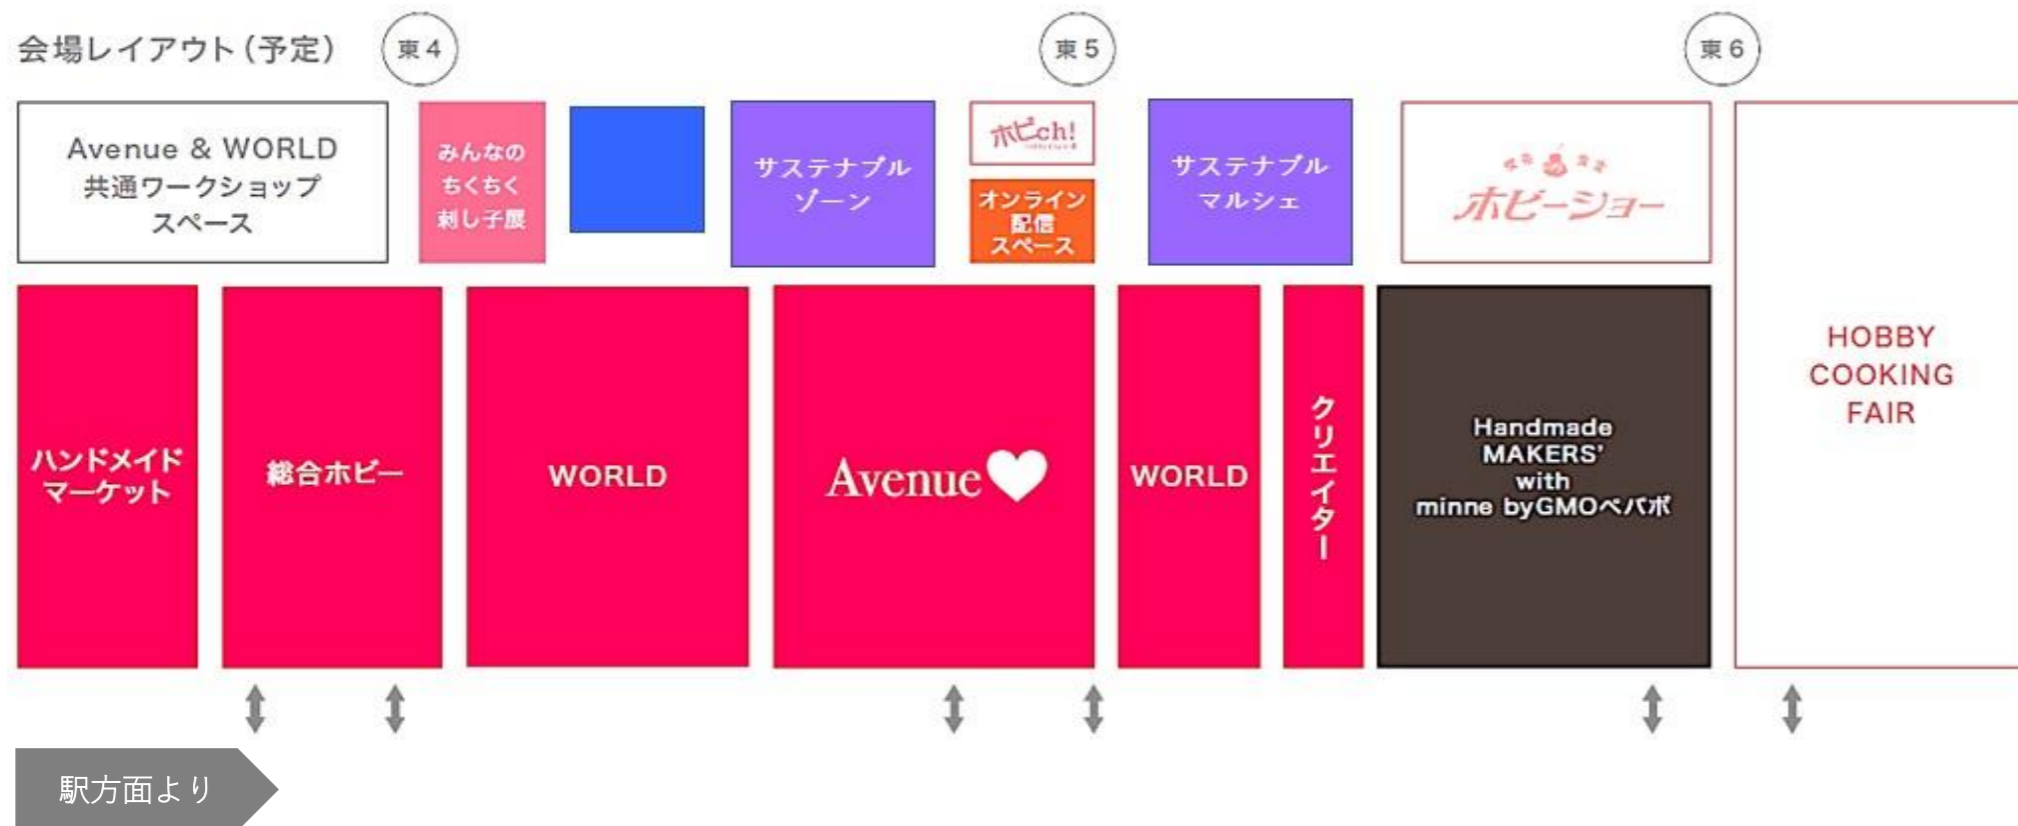

東京ビッグサイト東棟

Handmade MAKERS' with minne byGMOペパボ : 黒いゾーン

28日拡大マップ

- 3日間
- 27日-28日
- 28日-29日
- その日のみ

Ha-2

6 gallery
LOTTA
5 anudo
My
ly
n A
h O

6 Clove
r4u
5 fabric
raft
Chic'
&
Retro
Box

pente
co
Masa
ming
Ainsel
DADA.
COIN