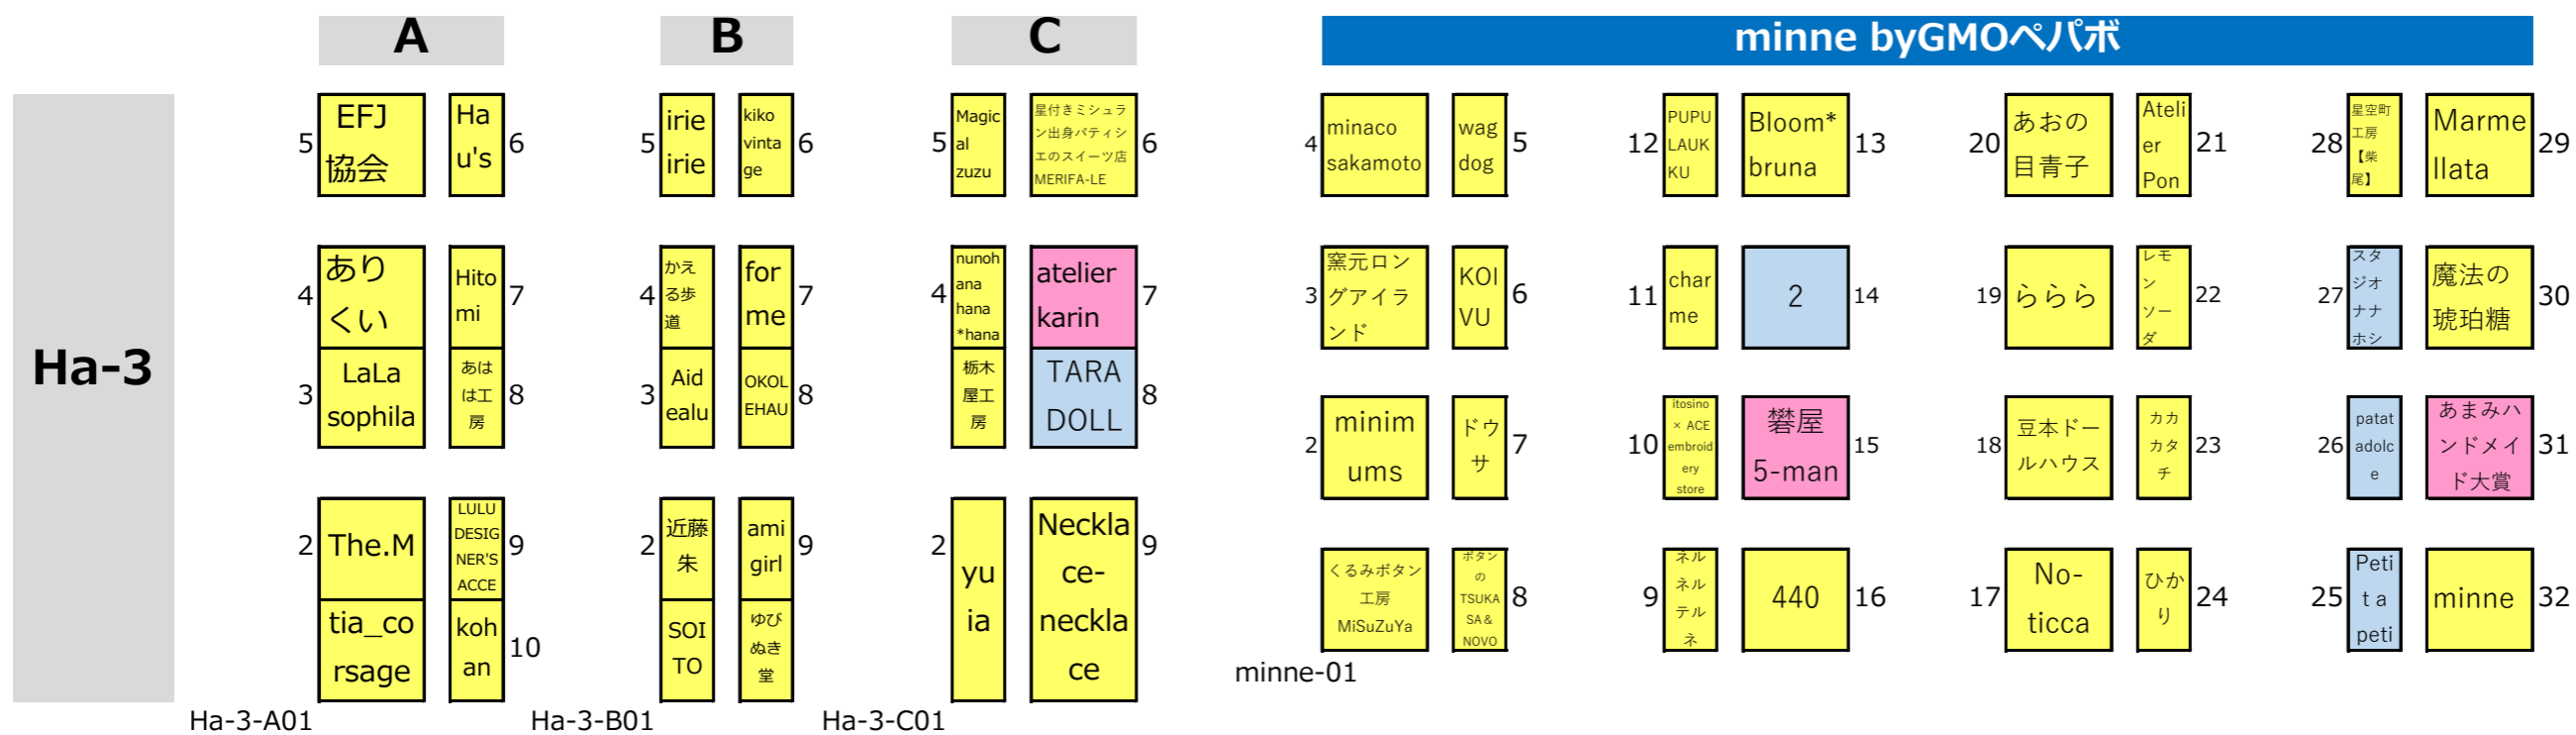

東京ビッグサイト東棟

Handmade MAKERS' with minne byGMOペパボ : 黒いゾーン

28日拡大マップ

- 3日間
- 27日-28日
- 28日-29日
- その日のみ

Ha-2

6 gallery
LOTTA
5 anudo
My
ly
n A
h O

6 Clove
r4u
5 fabric
raft
Chic'
&
Retro
Box

pente
co
Masa
ming
Ainsel
DADA.
COIN

3 Ecru-
ke
2 May
Me
Fl
uff
y

4 ねぎ
ねぎ
FIT
TIN
G
IFO
dor
i
piece
de
shiba
ta

5 W.W.
(ダブル)
4 FLO
WER
STOR
Y-
KECA

5 着物リメ
イク 和美
お気
楽屋
4 なちゅら
るはる
ひだ
まりの
森

4 cob
ato
3 里山
の木
工房
真空
MIMA
TSU
11BAS
E

5
4

4
3
ELEAN
ORレ
ザース
タジオ