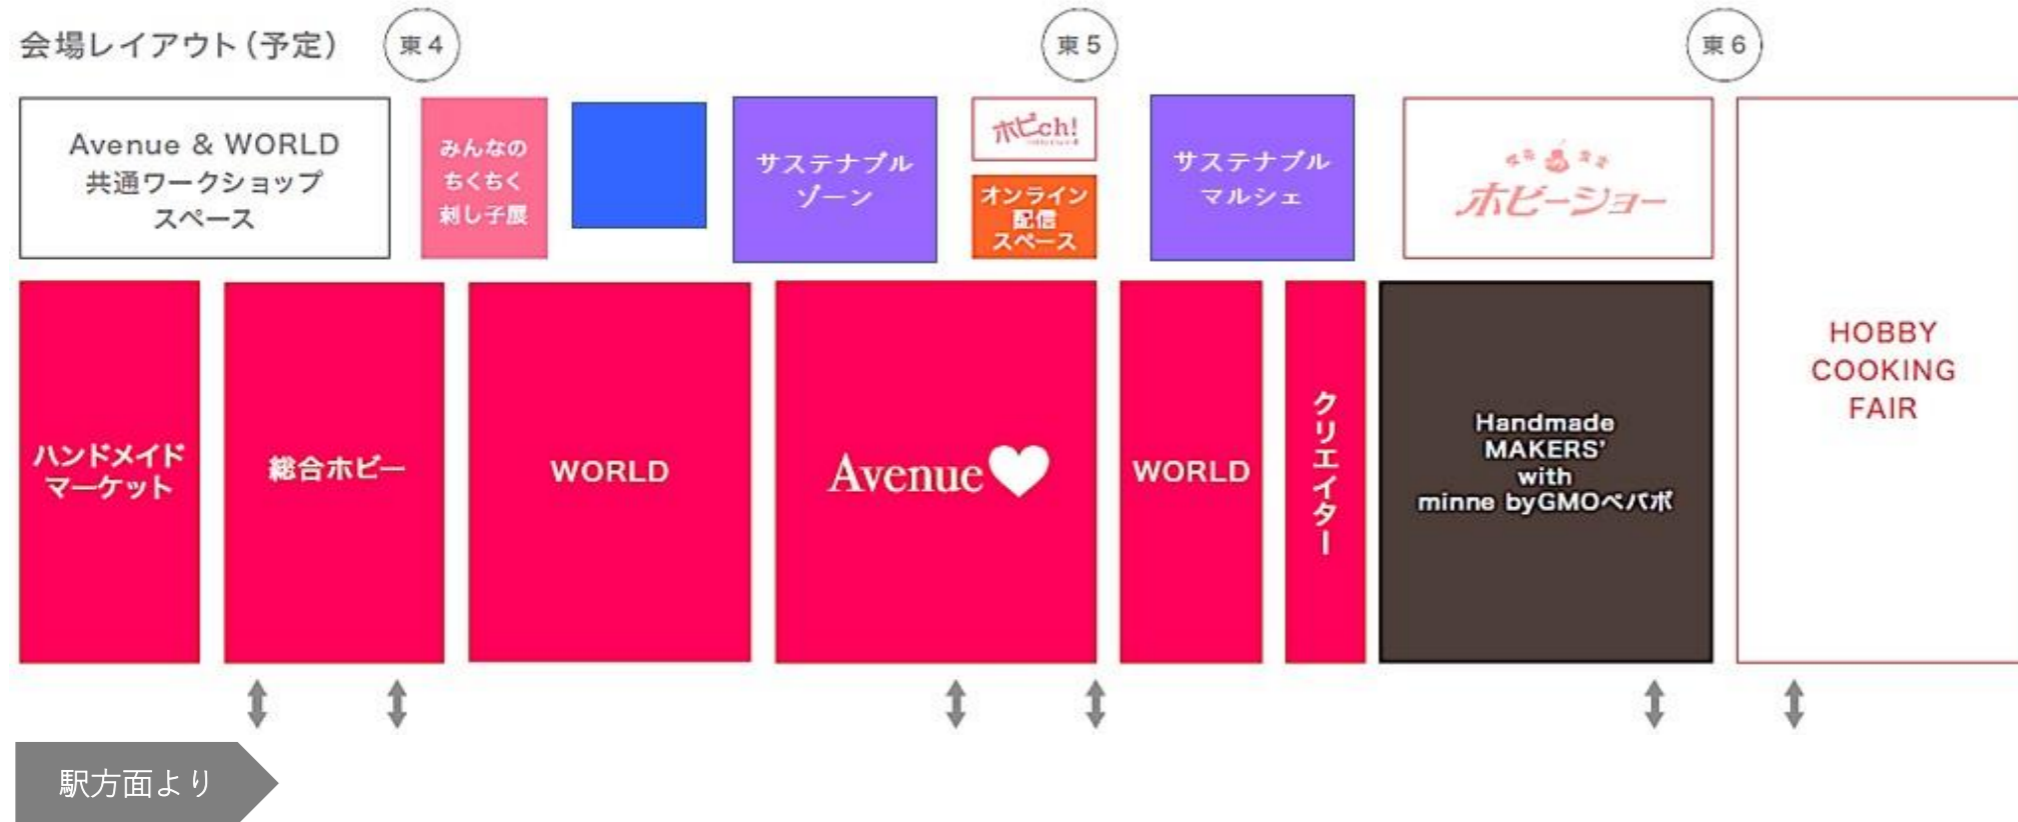

東京ビッグサイト東棟

Handmade MAKERS' with minne byGMOペパボ : 黒いゾーン

27日拡大マップ

3日間
 27日-28日
 28日-29日
 その日のみ

Ha-2

6 gallery
LOTTA
5 anudo
Myl
y
n A
h O

6 Clove
r4u
5 fabric
raft
Chic'
&
Retro
Box

pente
co
Masa
ming
Kururii
たつみ

6 roc
ca
5 Mirac
le Work
es
Shop
EZE

7
6

4 pu
pu
pu
3
空想街
雑貨店
ミツツ
ムツツ

3 Ecru-
ke
2 May
Me
Fl
uff
y

4
FIT
TIN
G
4
3

5 W.W.
(ダブル)
4 FLO
WER
STOR
Y-
KECA

5
4

4 cob
ato
3 里山
の木
工房
真空
MIMA
TSU