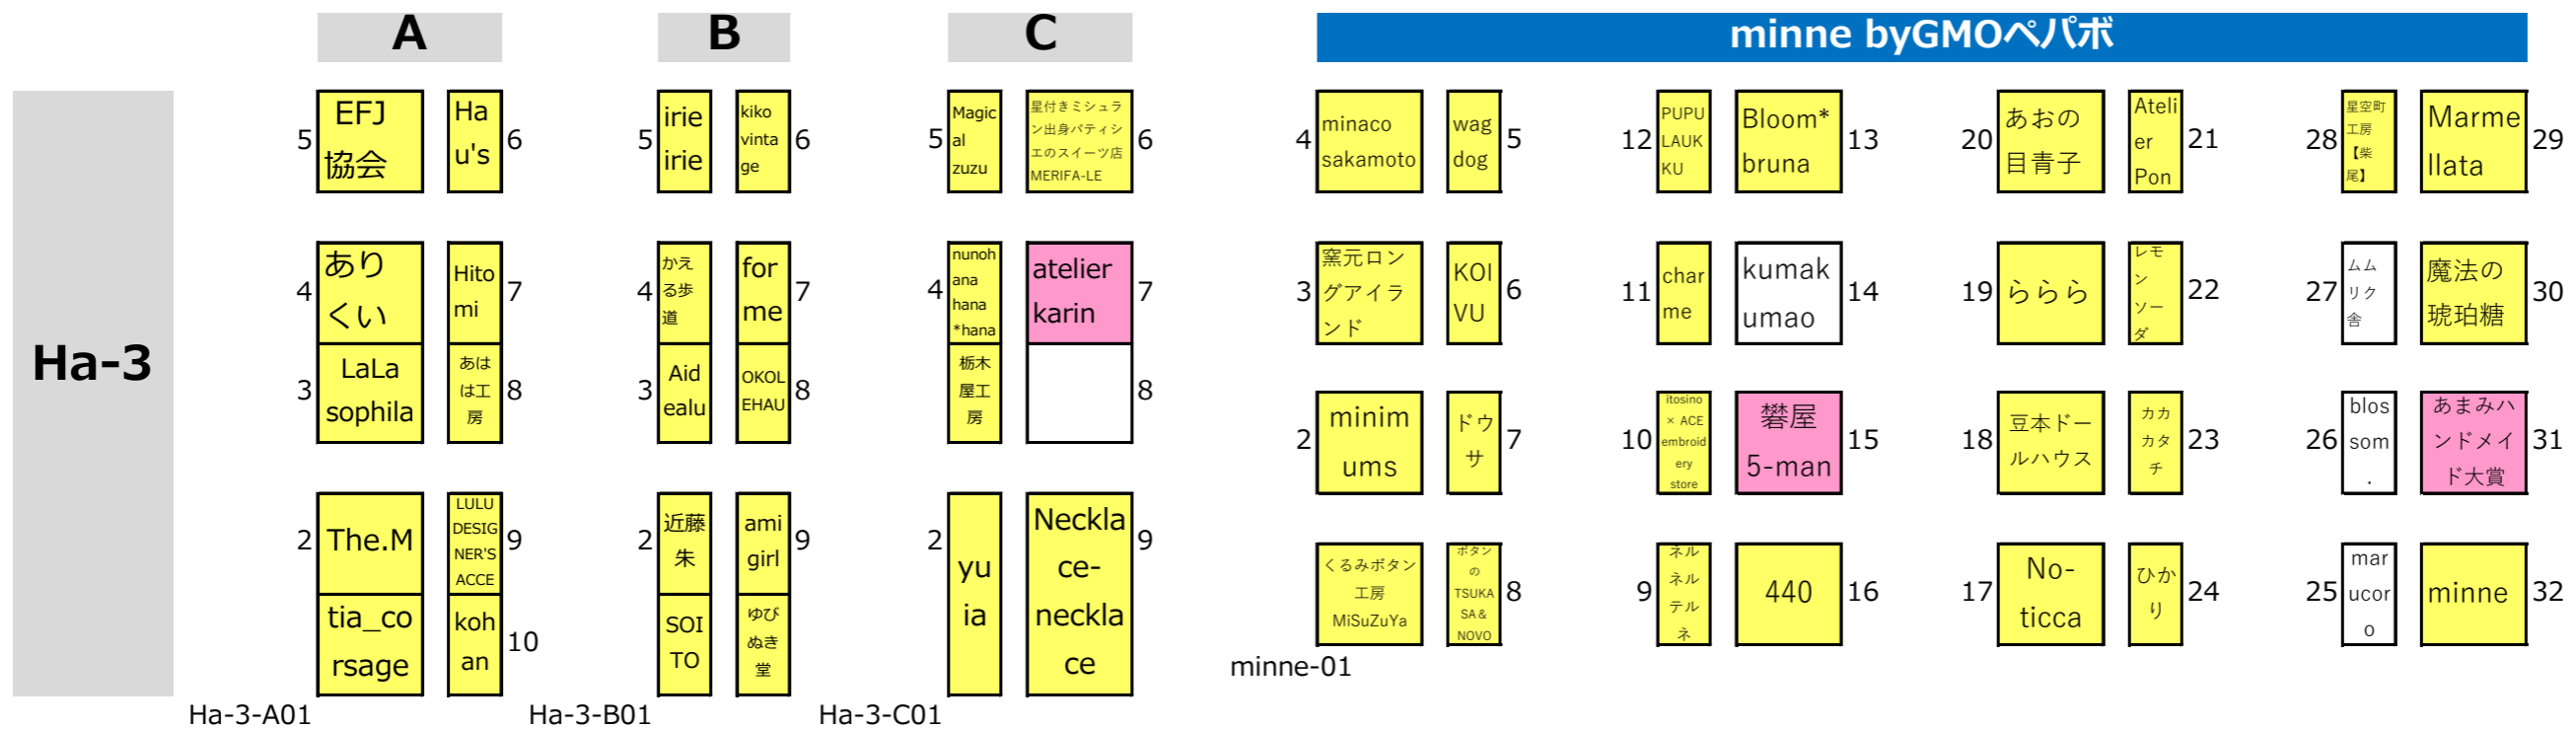

東京ビッグサイト東棟

Handmade MAKERS' with minne byGMOペパボ : 黒いゾーン

27日拡大マップ

3日間
 27日-28日
 28日-29日
 その日のみ

Ha-2

6 gallery
LOTTA
5 anudo
Myl
y
n A
h O

6 Clove
r4u
5 fabric
raft
Chic'
&
Retro
Box

pente
co
Masa
ming
Kururii
たつみ

D
6 KJ's
Glass
5 Melting
Point
m
y
m

E
6 LA
SE
R &
BA
SS
ga-
panier

F

G
6 La pã
tisseri
e Chè
re
5 TOK
ITI
ME
紅茶と焼
菓子ア-
ルグレイ
kos

4 mother
's wish
3 Bror
Happy
Fragr
ance
いろ
とい
ろ

4
3

4
3

4 é
toffer.i
3 Bloom

6 roc
ca
5 Mirac
le Work
es
Shop
EZE

7
6

4 pu
pu
pu
3
空想街
雑貨店
ミツツ
ムツツ

3 Ecru-
ke
2 May
Me
Fl
uff
y

4
FIT
TIN
G
4
3

5 W.W.
(ダブル)
4 FLO
WER
STOR
Y-
KECA

5
4

4 cob
ato
3 里山
の木
工房
真空
MIMA
TSU