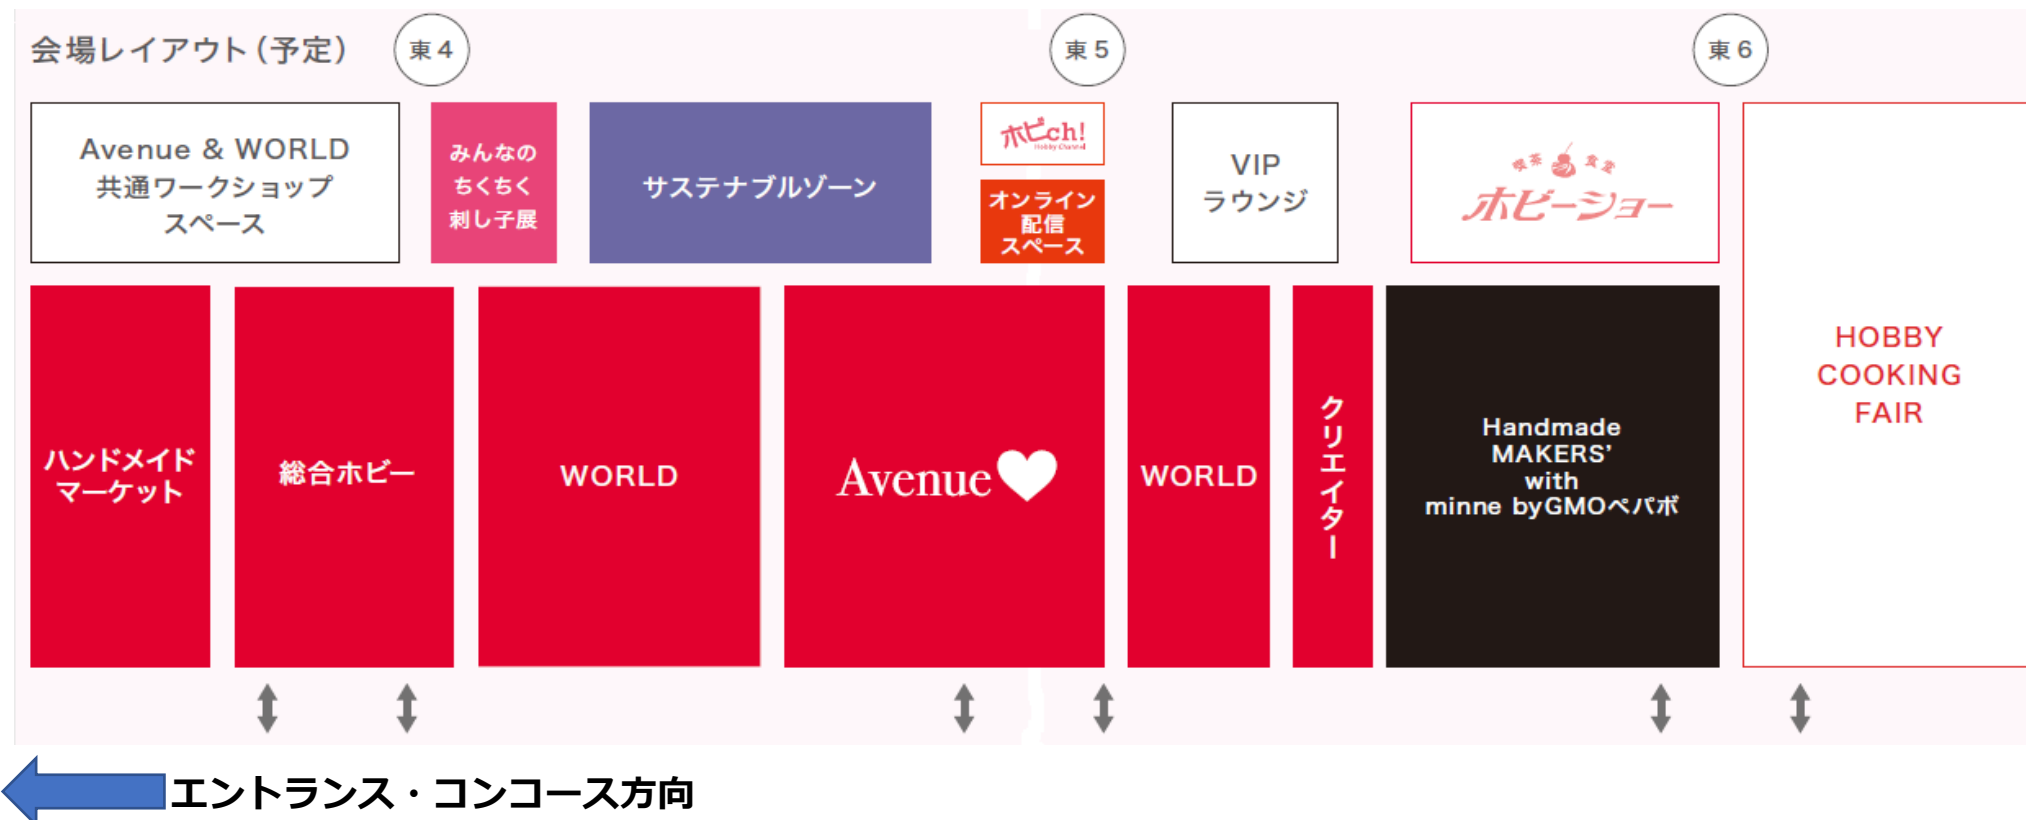

# 東京ビッグサイト東棟

# Handmade MAKERS' with minne byGMOペパボ : 黒いゾーン

## 29日拡大マップ

- 3日間
- 27日-28日
- 28日-29日
- その日のみ