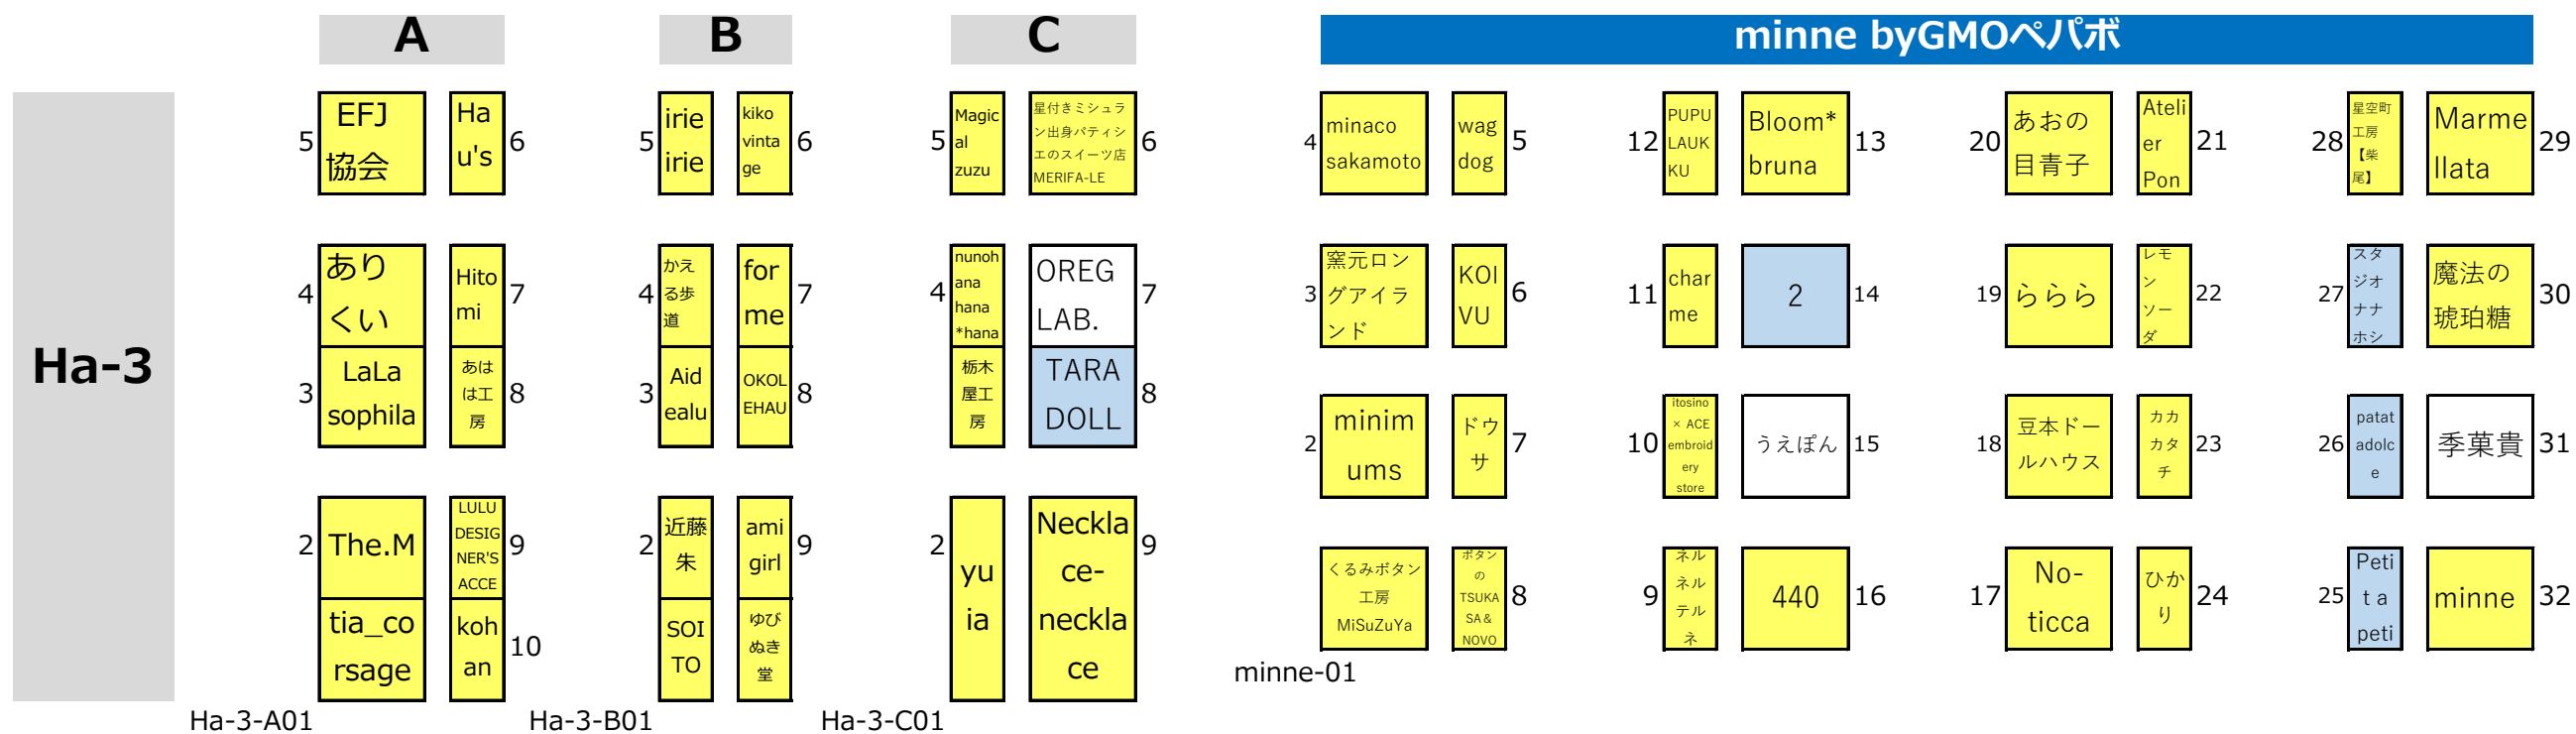

# 東京ビッグサイト東棟

# Handmade MAKERS' with minne byGMOペパボ : 黒いゾーン

## 29日拡大マップ

- 3日間
- 27日-28日
- 28日-29日
- その日のみ

# Ha-2

		D		E		F		G					
6 gallery LOTTA	My ly	6 Clove r4u	Chic' & Retro Box	pente co	Ainsel	6 KJ's Glass	m y	6 LA SE R& BA SS	ga- panier	6 GIUZI N& nr.prod uct	First Doll shee	6 La p â tisser ie Ch TOK	紅茶と焼 菓子アー ルグレイ
5 anudo	ジュ ネ	5 fabric raft		Masa ming	DADA. COIN	5 Melting Point	m	5		5	JAL APE NO	5 ITI ME	kos
4 mother 's wish	IFO dor	4 erit onu no	武器 あり ます。	.gl	Grando Ice100	4 é toffer.i	Tou rne sol*	4 feui lles	a piece of dream*	4 kumi. PQF	あとり えねこ の手 &Sirent Color	4 カン キツ ノモ リ	和のハー ブティー 店 お花茶
3 Bror	anku mato mina zo	3 boula ngere em	PIR KA	uma mizai ku房 花		3 Bloom	Luna et Lily	3 piggi esago go	giglet	3 スプン ク紙部	日本 の旨 み山 椒専	3 Patc hes	焼き菓子 屋 con oca
2 Corso yard	Sweet t Flowe rs	2 Wh alet ail	suc re.	十二 月屋 染物 店	forest note	2 CHIC STYLE WORKSHOP	ICE LOL LY	2 osino _craft		2 Coton eria	うさ ぎ番 長	2 うさ ぎ'N 本舗	うさモ ノ
	Ba n!	KunF ayak un	Star bloss oms	craft. yubik o	あじさ いや	AMBE R	Knitti ng.Ra yRay	#消し か す。	mini- poche	Rumi Yumi	うさ ぎ印	Pho ca	soror factory
Ha-2-A01		Ha-2-B01		Ha-2-C01		Ha-2-D01		Ha-2-E01		Ha-2-F01		Ha-2-G01	