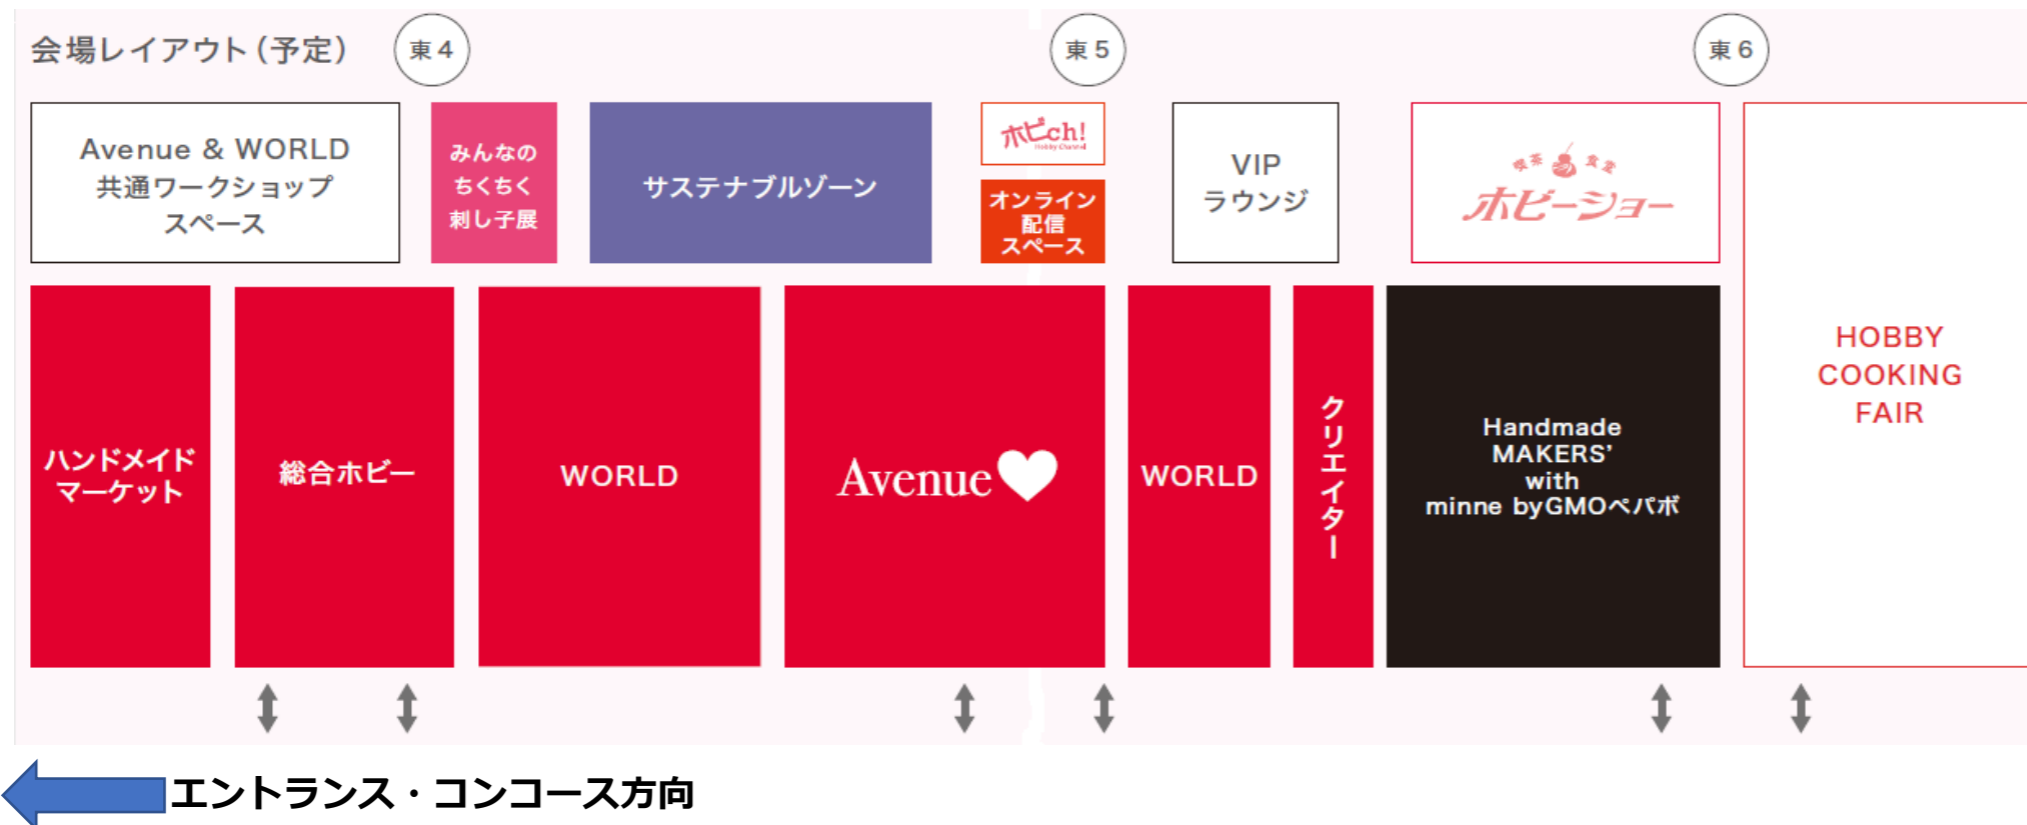

# 東京ビッグサイト東棟

## 27日拡大マップ

3日間  
27日-28日  
28日-29日  
その日のみ