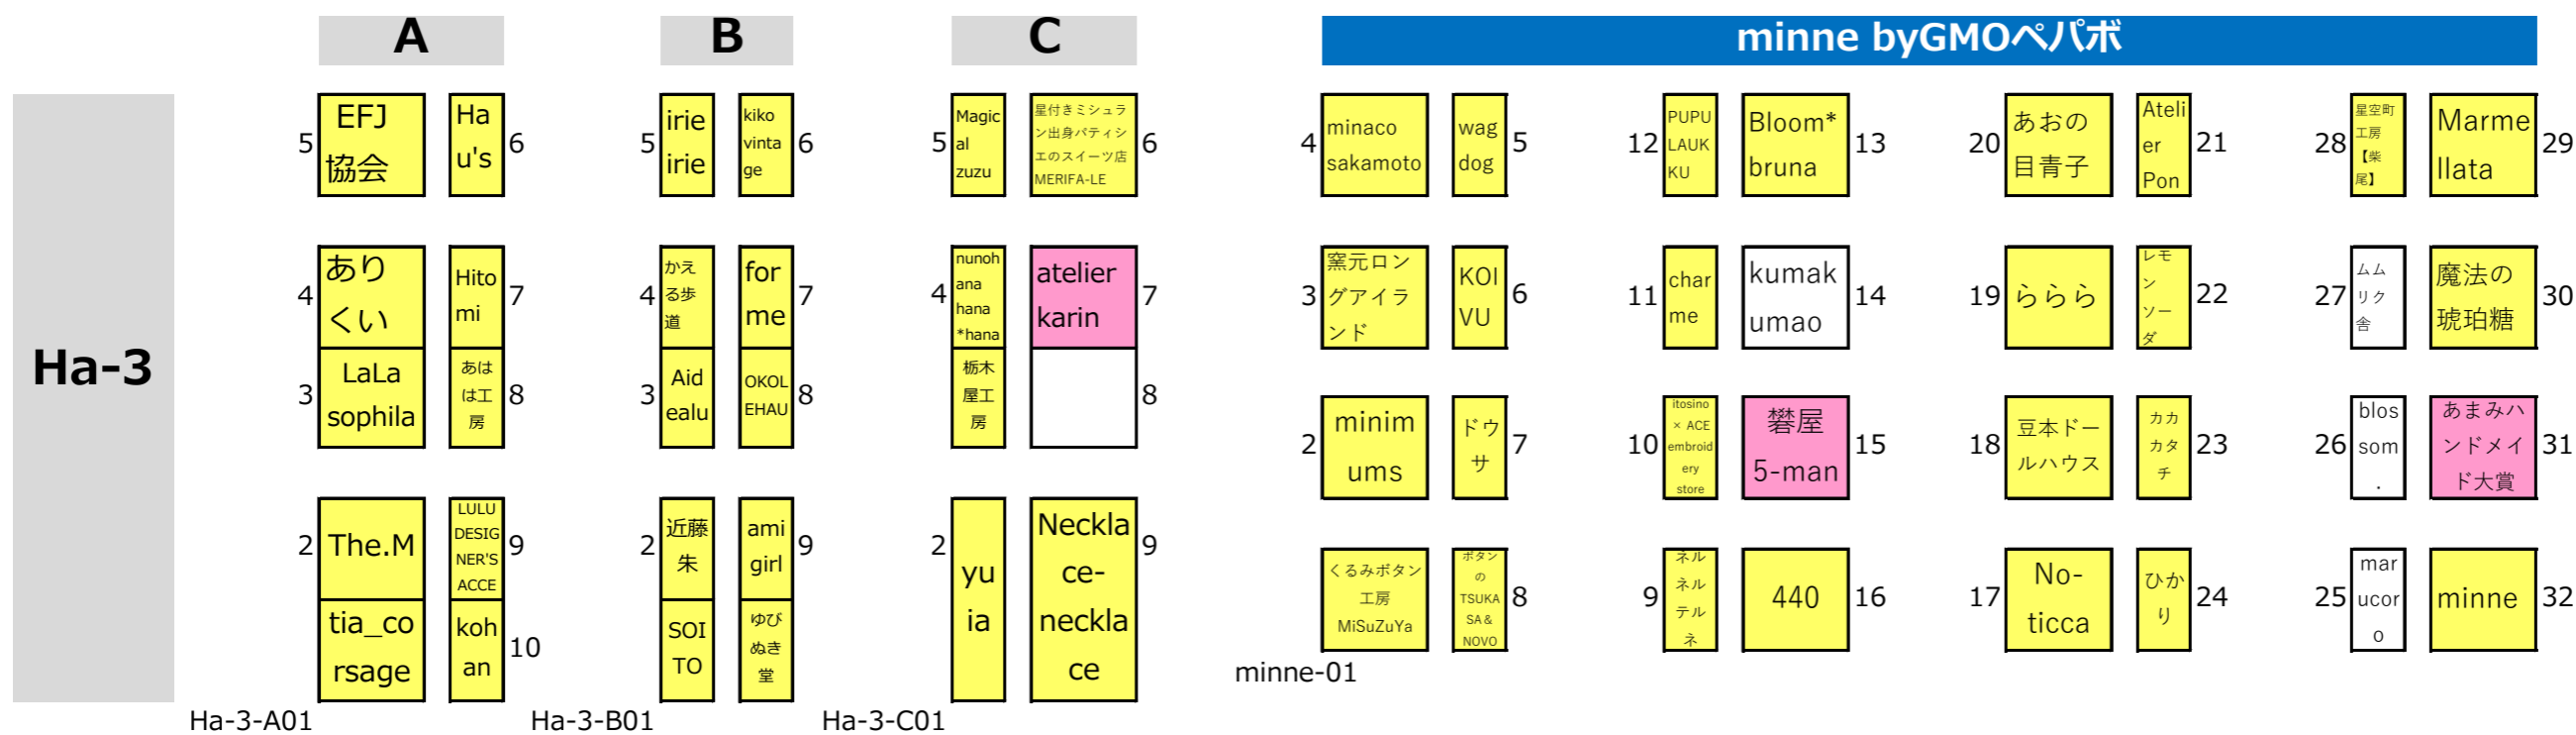

# 東京ビッグサイト東棟

## 27日拡大マップ

3日間  
27日-28日  
28日-29日  
その日のみ